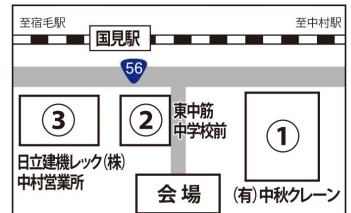

**無料** ●10:00~14:00

**ツルの写真等  
パネル展**

●10:00~14:00

四万十川・中筋川流域で確認されたツルや動植物の写真、「ツルの里づくり」の取り組みなどについて、パネルでご紹介します。

**土石流3Dシアター・降雨体験機**

●10:00~14:00

迫力の大画面から飛び出す映像、  
においや音で土石流を実感。  
降雨体験機で記録的大雨を体感。  
災害に対する知識や心構えを学ぼう!

体験すると  
勉強になるね!

協力:国土交通省中村河川国道事務所

**野鳥の巣箱づくり体験**

●10:00~14:00

子どもや初心者でも大丈夫!  
中筋川流域に設置する木製の巣箱を  
作ってみませんか?

ドトン、ギコギコ、  
みんなで作ろう!!

協力:国土交通省中筋川総合開発工事事務所

総合司会・進行  
上岡 真衣